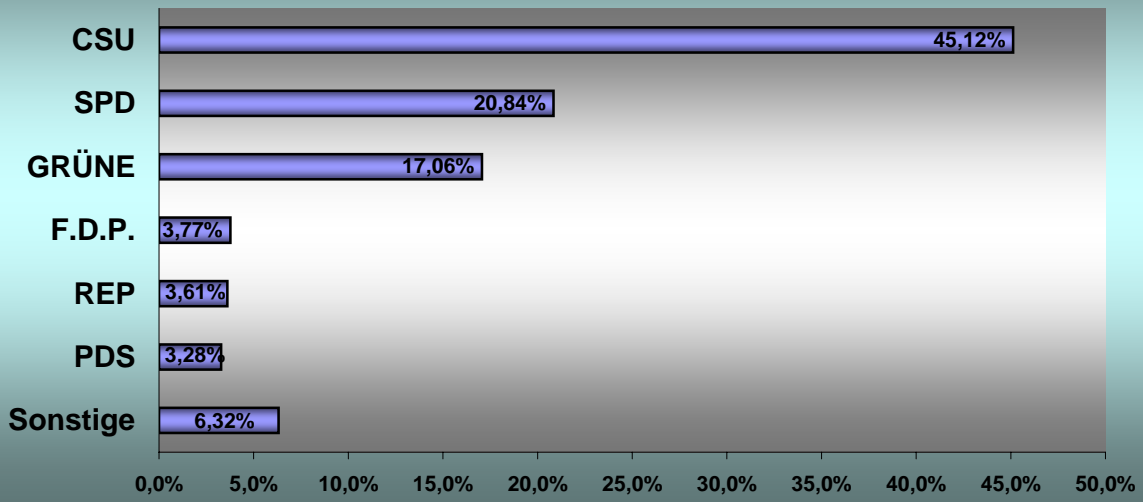

**Europawahl 2004**  
Wahlbeteiligung: 49,22 %

1 Sonstige	6,32%
2 PDS	3,28%
3 REP	3,61%
4 F.D.P.	3,77%
5 GRÜNE	17,06%
6 SPD	20,84%
7 CSU	45,12%

100,00%

Wahlberechtigte	2509	100
Wähler	1235	49,2227979
gültige Stimmen	1219	

Sonstige	4,29%	77
PDS		40
F.D.P.	2,22%	46
REP	1,59%	44
GRÜNE	8,66%	208
SPD	25,97%	254
CSU	57,27%	550
		1219