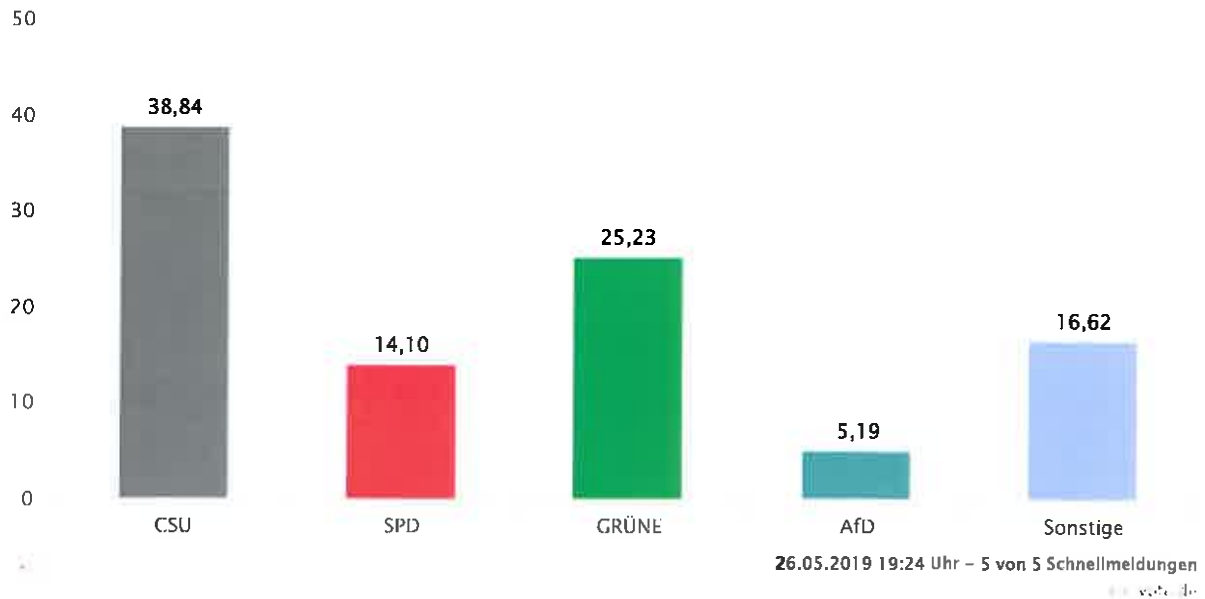

Wahlräume (Wahllokaluebersicht.html)

## Margetshöchheim – Gesamtergebnis

Europawahl 26.05.2019

## Margetshöchheim

**Alle Schnellmeldungen eingegangen!**  
**(5 von 5 Schnellmeldungen)**

Wahlberechtigte	2.531	
Wähler/innen	1.898	74,99 %
ungültige Stimmen	11	0,58 %
gültige Stimmen	1.887	99,42 %